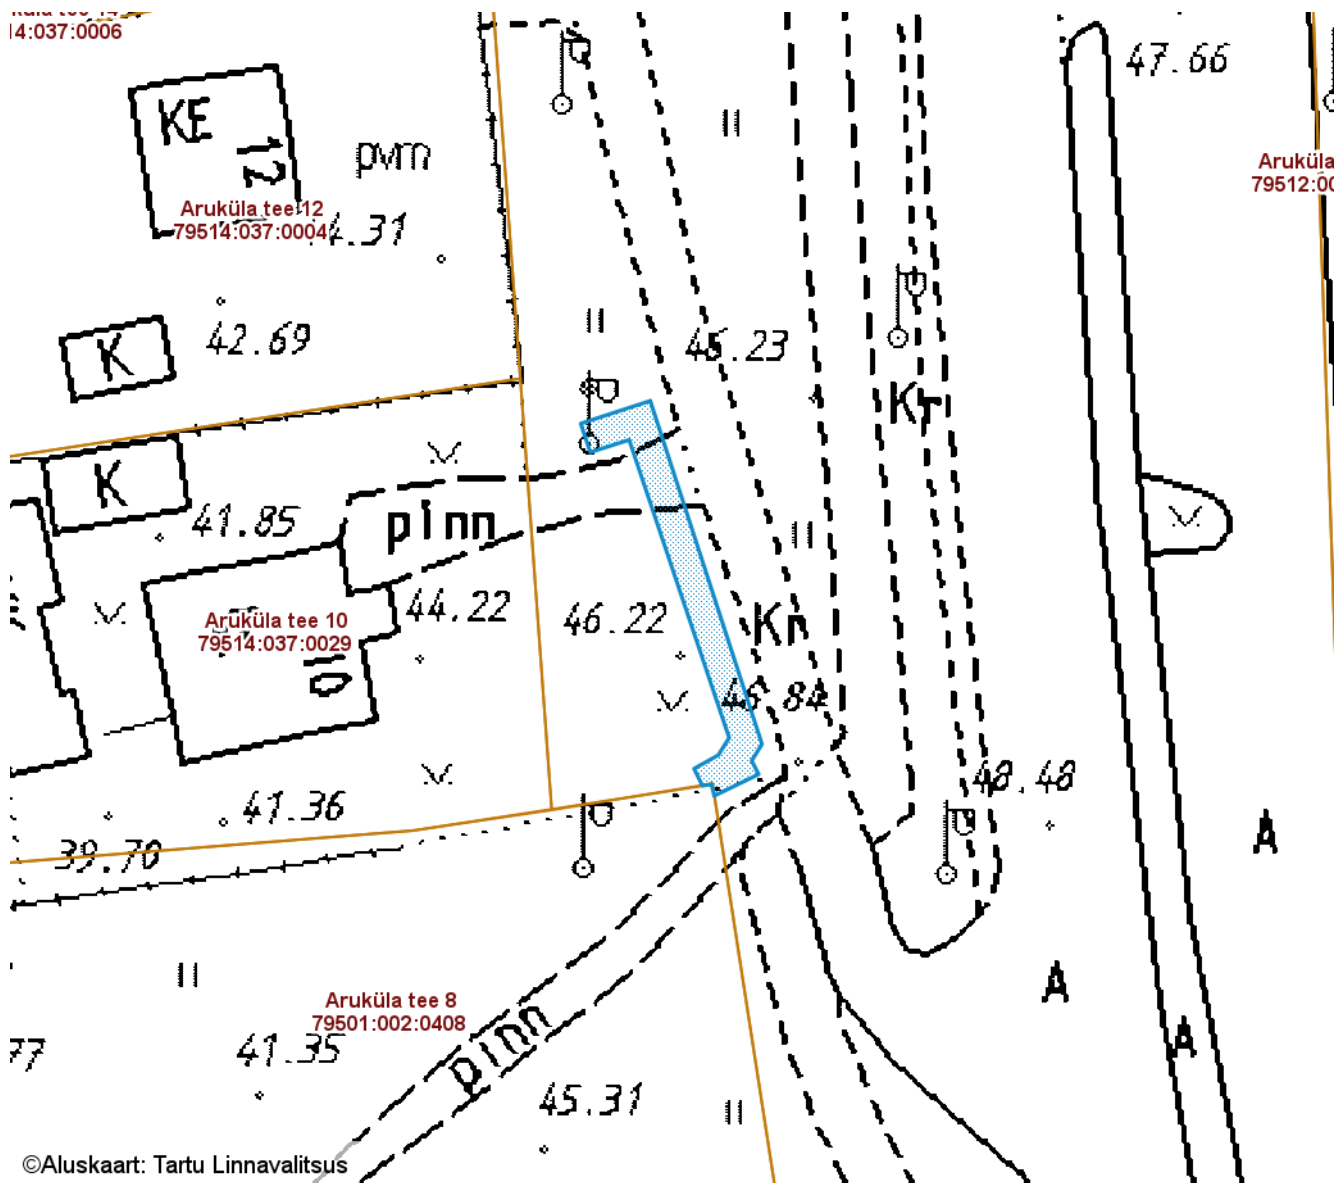

ISIKLIKU KASUTUSÕIGUSEGA KOORMATAVA

ALA SKEEM

Aruküla tee T1 (79512:004:0016)

M 1 : 500

— Isikliku kasutusõigusega seatav
maa-ala 62 m²
(0,4 kV maakaabelliin ja liitumiskilp)

Nr	X	Y
1	6476491.29	658288.70
2	6476468.63	658296.08
3	6476467.53	658295.40
4	6476466.64	658295.86
5	6476465.21	658292.93
6	6476465.98	658292.73
7	6476465.88	658292.15
8	6476467.00	658291.59
9	6476467.90	658293.19
10	6476469.04	658293.91
11	6476488.71	658287.30
12	6476487.89	658284.73
13	6476489.79	658284.10